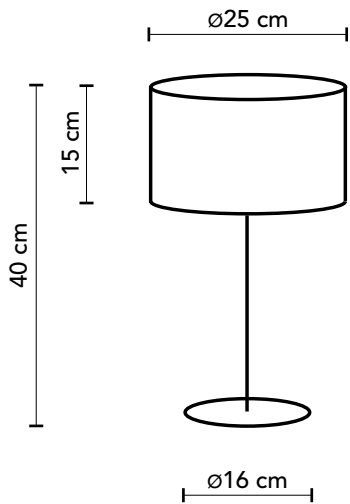

Drum SM25 Sobremesa Table Lamp

Bombillas recomendadas Recommended light bulbs

💡 1 E27 1x9 w LED (no incluida)
(not included)

Estructura Structure

Metálica en cromo brillo.
Metal structure in glossy chrome.

Material Material

Chapa de madera natural con difusor de metacrilato.
Natural wood veneer with methacrylate diffuser.

Conexión eléctrica Electric connection

Cable y enchufe transparente de 1.25 m.
Cord and plug transparent, 1.25 m.

Embalaje Packaging

Caja Box 0.27x0.27x0.50 m

Peso Weight 2.5 Kg