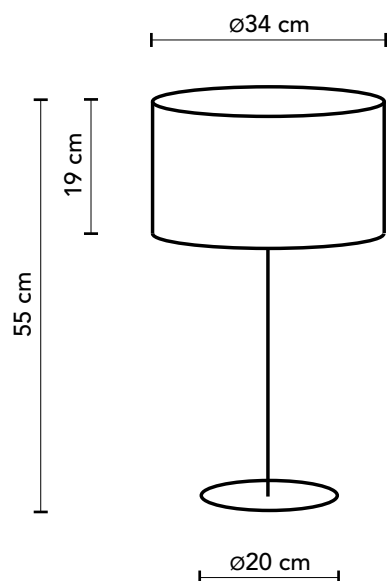

Drum SM34 Sobremesa Table Lamp

Bombillas recomendadas Recommended light bulbs

💡 1 E27 1x11 w LED (no incluida)
(not included)

Estructura Structure

Metálica en cromo brillo.
Metal structure in glossy chrome.

Material Material

Chapa de madera natural con difusor de metacrilato.
Natural wood veneer with methacrylate diffuser.

Conexión eléctrica Electric connection

Cable y enchufe transparente de 1.25 m.
Cord and plug transparent, 1.25 m.

Embalaje Packaging

Caja Box 0.37x0.37x0.65 m
Peso Weight 3.8 Kg