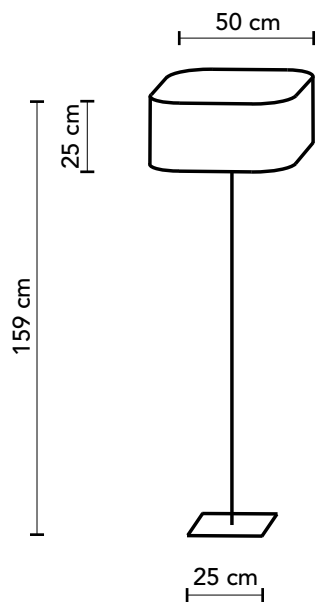

Home PS50 Pie de Salón Floor Lamp

Bombillas recomendadas Recommended light bulbs

💡 1 E27 1x15 w Globe LED (no incluida)
(not included)

Estructura Structure

Metálica en cromo brillo.
Metal structure in glossy chrome.

Material Material

Chapa de madera natural con difusor de metacrilato.
Natural wood veneer with methacrylate diffuser.

Conexión eléctrica Electric connection

Cable y enchufe transparente de 1.65 m.
Cord and plug transparent, 1.65 m.

Embalaje Packaging

Caja 1 Box 1	0.52x0.52x0.30 m
Caja 2 Box 2	0.32x0.32x1.45 m
Peso total Total Weight	9.3 Kg