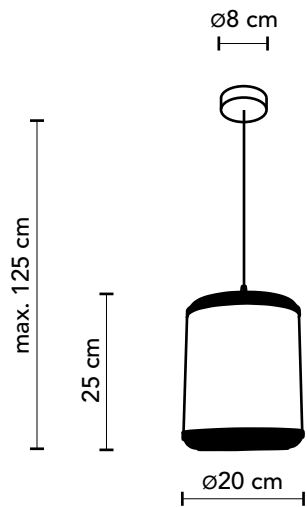

Pop S20

Suspensión Pendant

Bombillas recomendadas Recommended light bulbs

💡 1 E27 1x9 w LED (no incluida)
(not included)

Instalación Installation

Florón metálico de Ø8cm en color negro.
Ø8cm black-coloured metal ceiling cup.

Material Material

Chapa de madera natural.
Natural wood veneer.

Conexión eléctrica Electric connection

Cable eléctrico textil de 1m.
Textil power cable, 1m long.

Embalaje Packaging

Caja Box 0.22x0.22x0.39 m
Peso Weight 1.2 Kg