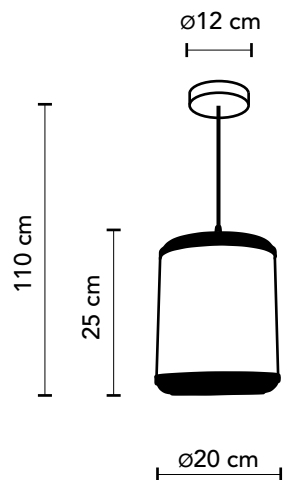

Pop SR110

Suspensión Rígida Rigid Pendant

Bombillas recomendadas Recommended light bulbs

💡 1 E27 1x9 w LED (no incluida)
(not included)

Instalación Installation

Florón metálico de \varnothing 12cm en color negro con tubo rígido.
 \varnothing 12cm black-coloured metal ceiling cup with rigid tube.

Material Material

Chapa de madera natural.
Natural wood veneer.

Conexión eléctrica Electric connection

Estructura metálica en color negro.
Black-coloured metal structure.

Embalaje Packaging

Caja Box 0.22x0.22x1.15 m
Peso Weight 2.2 Kg