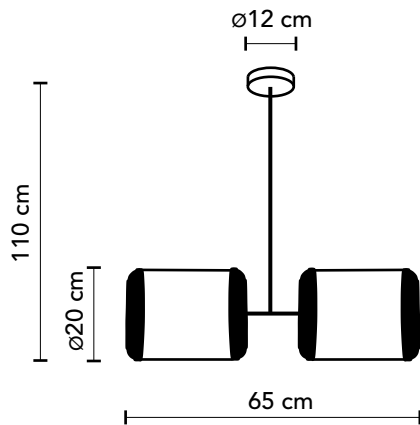

Pop SR2L Suspensión Rígida Rigid Pendant

Bombillas recomendadas Recommended light bulbs

💡 2 E27 2x9 w LED (no incluida)
(not included)

Instalación Installation

Florón metálico de $\varnothing 12$ cm en color negro con tubo rígido.
 $\varnothing 12$ cm black-coloured metal ceiling cup with rigid tube.

Material Material

Chapa de madera natural.
Natural wood veneer.

Conexión eléctrica Electric connection

Estructura metálica en color negro.
Black-coloured metal structure.

Embalaje Packaging

Caja Box 0.68x0.22x1.18 m
Peso Weight 4.2 Kg