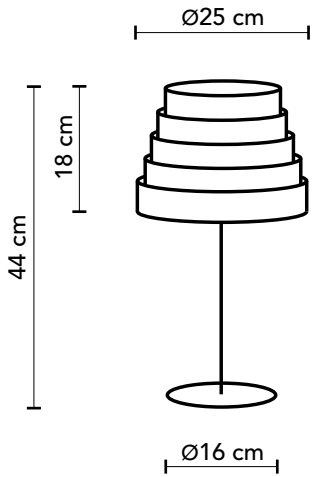

Tower SM25 Sobremesa Table Lamp

Bombillas recomendadas Recommended light bulbs

💡 1 E27 1x9 w LED (no incluida)
(not included)

Estructura Structure

Metálica en cromo brillo.
Metal structure in glossy chrome.

Material Material

Chapa de madera natural con difusor de metacrilato.
Natural wood veneer with methacrylate diffuser.

Conexión eléctrica Electric connection

Cable y enchufe transparente de 1.25 m.
Cord and plug transparent, 1.25 m.

Embalaje Packaging

Caja Box 0.27x0.27x0.50 m
Peso Weight 2.5 Kg