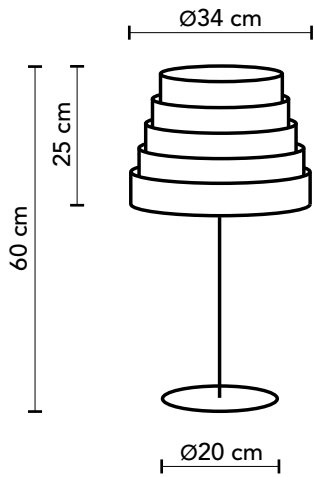

## Tower SM34 Sobremesa Table Lamp

### Conexión eléctrica Electric connection

Cable y enchufe transparente de 1.25 m.  
Cord and plug transparent, 1.25 m.

### Embalaje Packaging

Caja Box 0.37x0.37x0.65 m  
Peso Weight 4 Kg